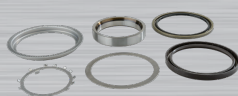

Cilindro del freno

Prestazioni affidabili e costanti anche dopo molti azionamenti dei freni.

Specifico per	Descrizione	Categorico	Prezzo*
Actros 2-4, Antos, Arocs 4, Axor 2-3, Atego 2	Cilindro del freno combinato, lato sinistro	A 021 420 92 18	400,00 €
Actros 2-4, Antos, Arocs 4, Axor 2-3, Atego 2	Cilindro del freno combinato, lato destro	A 021 420 93 18	400,00 €

Pinza del freno ricondizionata

Ricambio ricondizionato originale con componenti perfettamente armonizzati fra loro per garantire prestazioni di frenata ottimali.

Specifico per	Descrizione	Categorico	Prezzo*
Actros 3-4, Antos, Arocs 4	lato sinistro, 22,5" SM7 senza supporto pasticca, a partire da 10/2010, asse anteriore	A 005 420 05 83 80	740,00 €
Actros 3-4, Antos, Arocs 4	lato sinistro, 22,5" SM7 senza supporto pasticca, a partire da 10/2010, asse anteriore	A 005 420 06 83 80	740,00 €
Actros 3-4, Antos, Arocs 4	lato sinistro, 22,5" SL7 senza supporto pasticca, a partire da 10/2010, asse posteriore	A 005 420 01 83 80	750,00 €
Actros 3-4, Antos, Arocs 4	lato destro, 22,5" SL7 senza supporto pasticca, a partire da 10/2010, asse posteriore	A 005 420 02 83 80	750,00 €

Kit di riparazione mozzo della ruota

Contiene componenti selezionati per la riparazione dei mozzi ruota.

Specifico per	Descrizione	Categorico	Prezzo*
Actros 4, Antos, Arocs 4	Asse posteriore con guarnizione doppia e ruota fonica ABS	A 940 350 10 35	95,00 €
Actros 4, Antos, Arocs 4	Asse posteriore, mozzo della ruota interno, con ruota fonica ABS	A 940 350 17 35	145,00 €

Set di guide e guarnizioni di tenuta freni

Tutti i componenti necessari per l'esecuzione della riparazione, in un unico pacchetto.

Specifico per	Descrizione	Categorico	Prezzo*
Actros 4, Antos, Arocs 4	Freni da 22,5 per tipo SL /SM	A 000 423 14 50	105,00 €